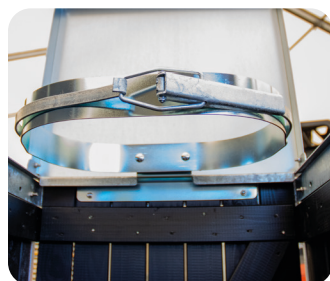

Danskproduceret produkt

Brovst Blikvarer A/S
Merrildparken 15
DK - 7480 Vibbjerg
(+45) 98 23 12 33
info@brovstblikvarer.dk
www.brovstblikvarer.dk