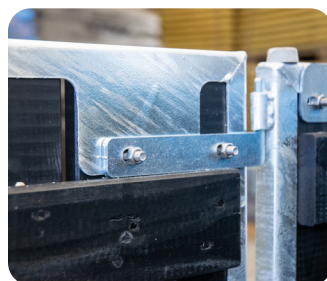

Danskproduceret produkt

Brovst Blikvarer A/S
Merrildparken 15
DK - 7480 Vibbjerg
(+45) 98 23 12 33
info@brovstblikvarer.dk
www.brovstblikvarer.dk