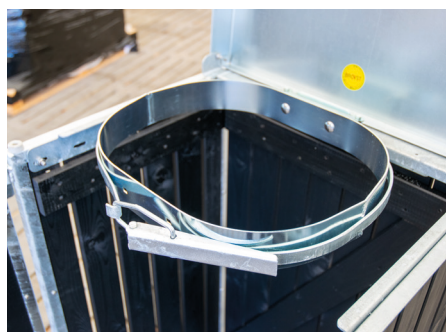

## B96M - Sortmalet fyrretræ

Fremstillet med en selv bærende ramme i galvaniseret vinkelstål  
Leveres som standard med sækkering til plastsække  
Monteres på flise eller med jordspyd. Kan også monteres med hjul

## B96M - SORTMALET FYRRETRÆ

- Fremstillet med en selv bærende ramme i galvaniseret vinkelstål, som diskret beskytter træet
- Stålrammen hindrer, at træet slår sig og forstærker samtidig miljøstativet
- Leveres som standard med sækkering til plastsække. Krængningsgaffel til papirsække kan tilvælges
- Mulighed for tilkøb af tilbehør og reservedele

## MATERIALE

- Varmgalvaniseret stål
- Sortmalet fyrretræ
- Samlet med rustfrie bolte og møtrikker