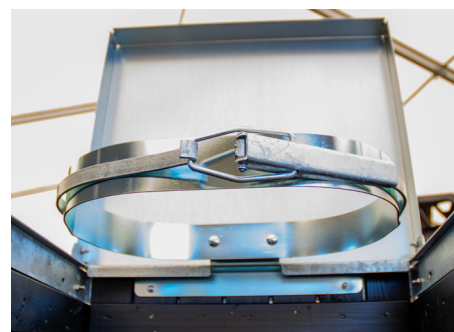

## B96M - Sortmalet fyrretræ

Fremstillet med en selv bærende ramme i galvaniseret vinkelstål  
Leveres som standard med sækkering til plastsække  
Monteres på flise eller med jordspyd. Kan også monteres med hjul

## B96M - SORTMALET FYRRETRÆ

- Fremstillet med en selv bærende ramme i galvaniseret vinkelstål, som diskret beskytter træet
- Stålrammen hindrer, at træet slår sig og forstærker samtidig miljøstativet
- Leveres som standard med sækkring til plastsække. Krængningsgaffel til papirsække kan tilvælges
- Mulighed for tilkøb af tilbehør og reservedele

## MATERIALE

- Varmgalvaniseret stål
- Sortmalet fyrretræ
- Samlet med rustfrie bolte og møtrikker

## MÅL

- Højde: 980 mm
- Bredde: 550 mm
- Dybde: 500 mm
- Vægt: 28 kg
- Sækkestørrelse: 110 L