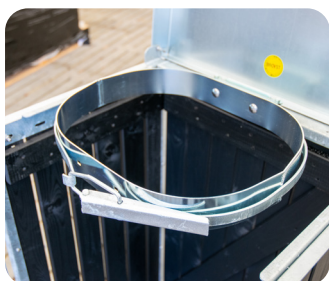

Danskproduceret produkt

Brovst Blikvarer A/S
Hjejlevej 10
DK - 7480 Vildbjerg
(+45) 98 23 12 33
info@brovstblikvarer.dk
www.brovstblikvarer.dk