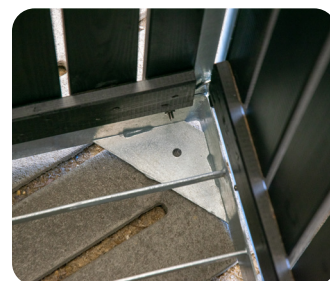

Danskproduceret produkt

Brovst Blikvarer A/S
Hjejlevej 10
DK - 7480 Vildbjerg
(+45) 98 23 12 33
info@brovstblikvarer.dk
www.brovstblikvarer.dk