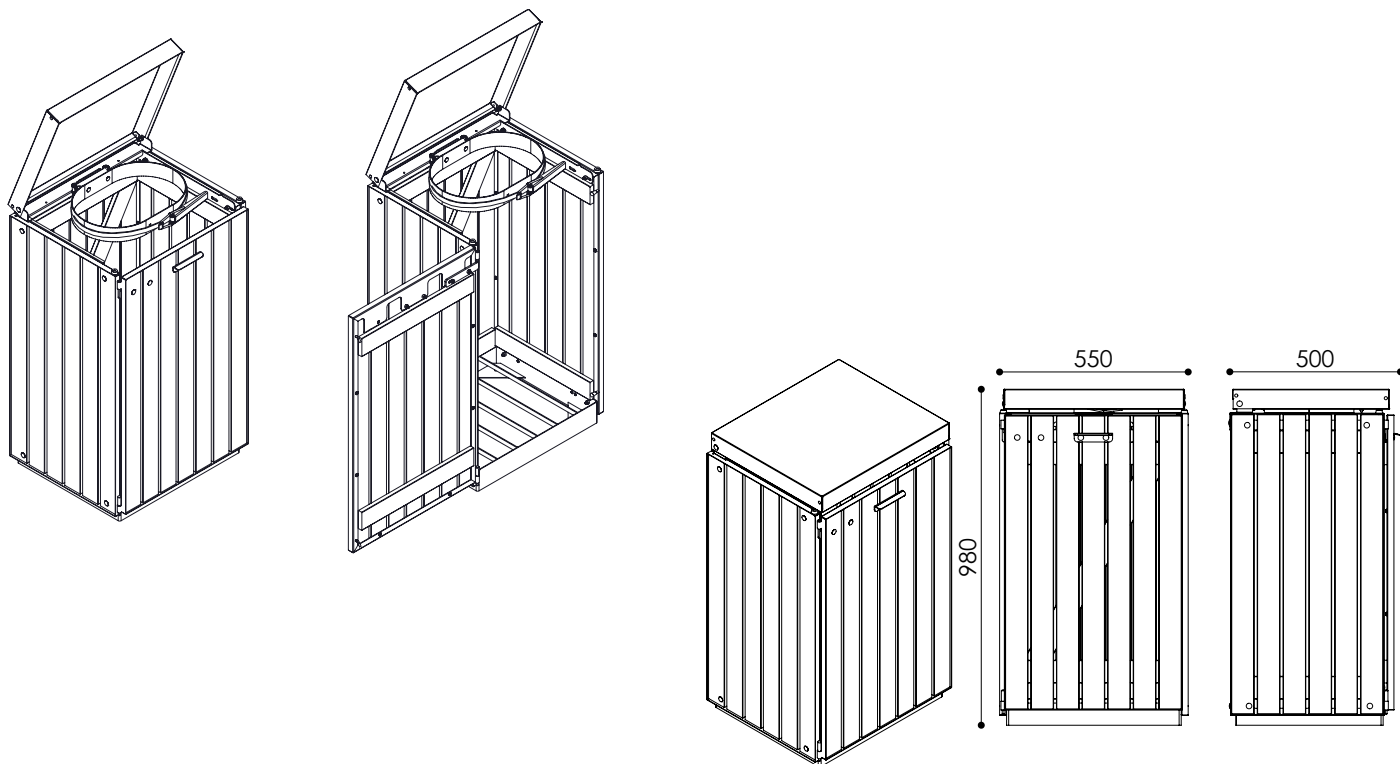

## B96M - Sortmalet fyrretræ

Fremstillet med en selv bærende ramme i galvaniseret vinkelstål  
Leveres som standard med sækkering til plastsække  
Monteres på flise eller med jordspyd. Kan også monteres med hjul

## B96M - SORTMALET FYRRETRÆ

- Fremstillet med en selv bærende ramme i galvaniseret vinkelstål, som diskret beskytter træet
- Stålrammen hindrer, at træet slår sig og forstærker samtidig miljøstativet
- Leveres som standard med sækkring til plastsække. Krængningsgaffel til papirsække kan tilvælges
- Mulighed for tilkøb af tilbehør og reservedele

## MÅL

- Højde: 980 mm
- Bredde: 550 mm
- Dybde: 500 mm
- Vægt: 28 kg
- Sækkestørrelse: 110 L