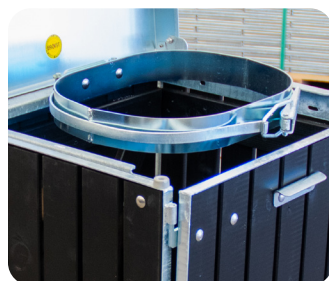

Danskproduceret produkt

Brovst Blikvarer A/S
Hjejlevej 10
DK - 7480 Vildbjerg
(+45) 98 23 12 33
info@brovstblikvarer.dk
www.brovstblikvarer.dk