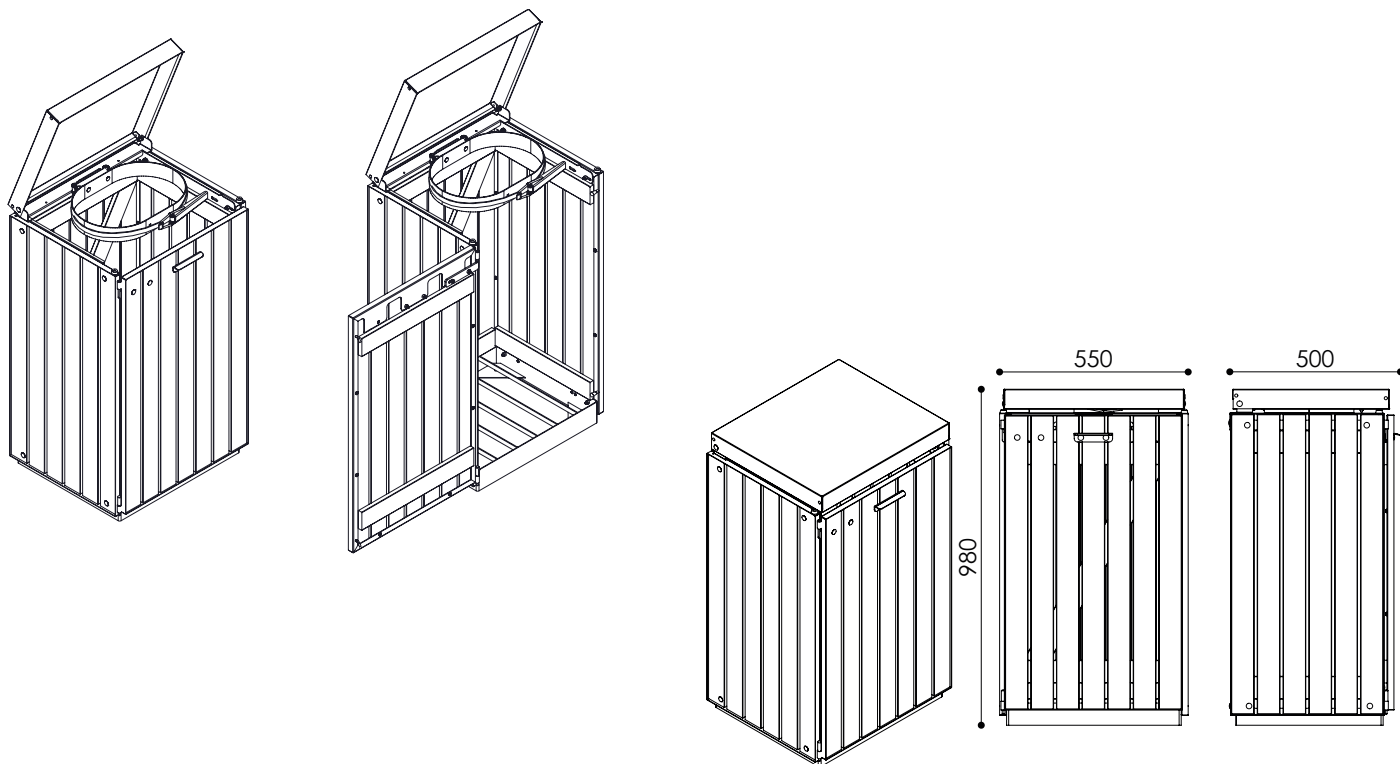

## B96M - Sortmalet fyrretræ

Fremstillet med en selv bærende ramme i galvaniseret vinkelstål  
Leveres som standard med sækkering til plastsække  
Monteres på flise eller med jordspyd. Kan også monteres med hjul

## B96M - SORTMALET FYRRETRÆ

- Fremstillet med en selv bærende ramme i galvaniseret vinkelstål, som diskret beskytter træet
- Stålrammen hindrer, at træet slår sig og forstærker samtidig miljøstativet
- Leveres som standard med sækkering til plastsække. Krængningsgaffel til papirsække kan tilvælges
- Mulighed for tilkøb af tilbehør og reservedele

## MÅL

- Højde: 980 mm
- Bredde: 550 mm
- Dybde: 500 mm
- Vægt: 28 kg
- Sækkestørrelse: 110 L