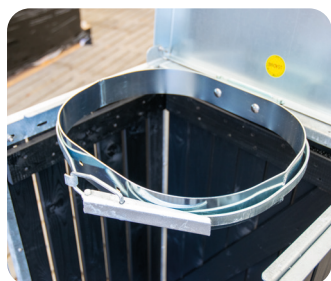

Danskproduceret produkt

Brovst Blikvarer A/S
Merrildparken 15
DK - 7480 Vibbjerg
(+45) 98 23 12 33
info@brovstblikvarer.dk
www.brovstblikvarer.dk