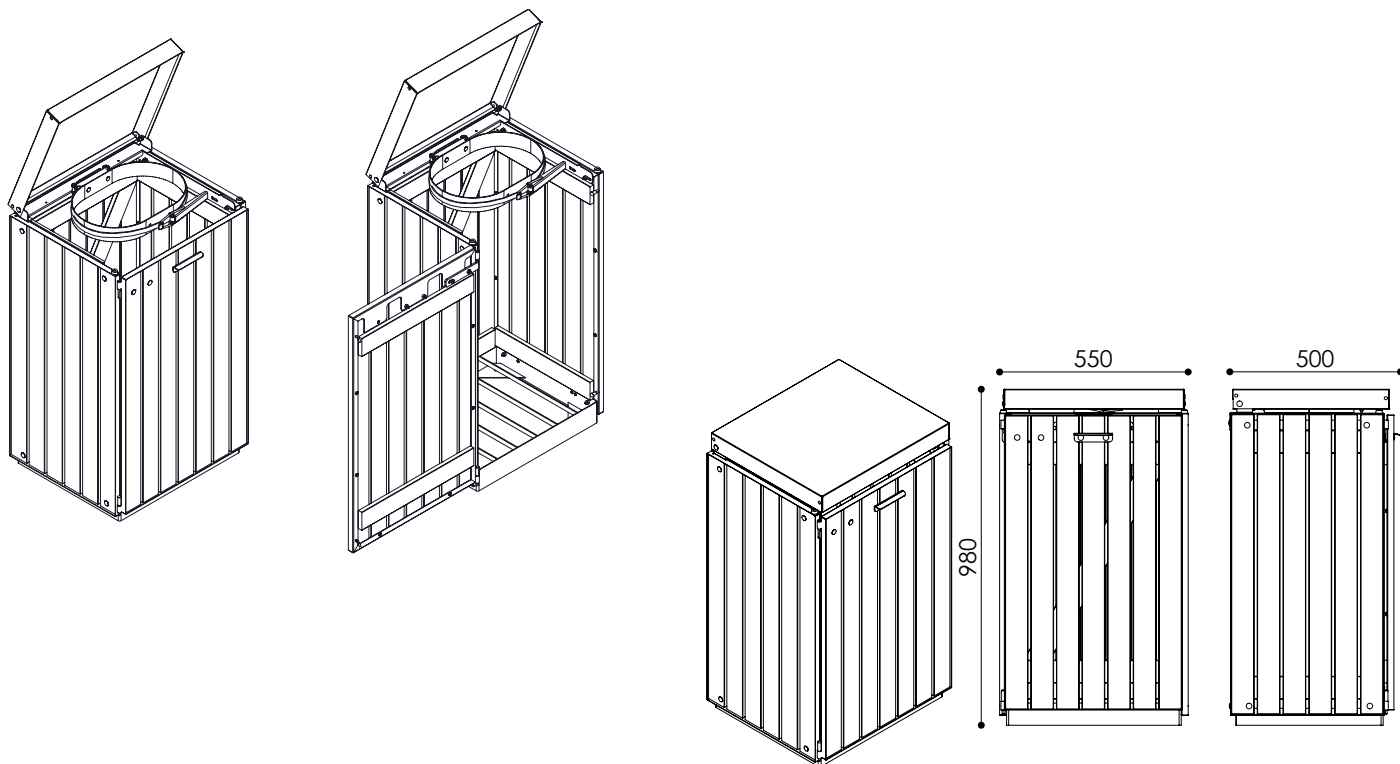

B96L - Lærketræ

Fremstillet med en selv bærende ramme i galvaniseret vinkelstål
Leveres som standard med sækkering til plastsække
Monteres på flise eller med jordspyd. Kan også monteres med hjul

Brovst Blikvarer A/S
Hjejlevej 10
DK - 7480 Vildbjerg
(+45) 98 23 12 33
info@brovstblikvarer.dk
www.brovstblikvarer.dk

B96L - LÆRKETRÆ

- Fremstillet med en selv bærende ramme i galvaniseret vinkelstål, som diskret beskytter træet
- Stålrammen hindrer, at træet slår sig og forstærker samtidig miljøstativet
- Leveres som standard med sækkering til plastsække. Krængningsgaffel til papirsække kan tilvælges
- Mulighed for tilkøb af tilbehør og reservedele

MATERIALE

- Varmgalvaniseret stål
- Lærketræ
- Samlet med rustfrie bolte og møtrikker

MÅL

- Højde: **980 mm**
- Bredde: **550 mm**
- Dybde: **500 mm**
- Vægt: **28 kg**
- Sækkestørrelse: **110 L**

MONTERING