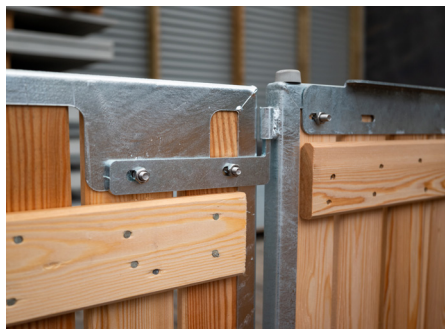

B96L - Lærketræ

Fremstillet med en selv bærende ramme i galvaniseret vinkelstål
Leveres som standard med sækkering til plastsække
Monteres på flise eller med jordspyd. Kan også monteres med hjul

Brovst Blikvarer A/S
Hjejlevej 10
DK - 7480 Vildbjerg
(+45) 98 23 12 33
info@brovstblikvarer.dk
www.brovstblikvarer.dk

B96L - LÆRKETRÆ

- Fremstillet med en selv bærende ramme i galvaniseret vinkelstål, som diskret beskytter træet
- Stålrammen hindrer, at træet slår sig og forstærker samtidig miljøstativet
- Leveres som standard med sækkering til plastsække. Krængningsgaffel til papirsække kan tilvælges
- Mulighed for tilkøb af tilbehør og reservedele

MATERIALE

- Varmgalvaniseret stål
- Lærketræ
- Samlet med rustfrie bolte og møtrikker

MÅL

- Højde: **980 mm**
- Bredde: **550 mm**
- Dybde: **500 mm**
- Vægt: **28 kg**
- Sækkestørrelse: **110 L**

MONTERING