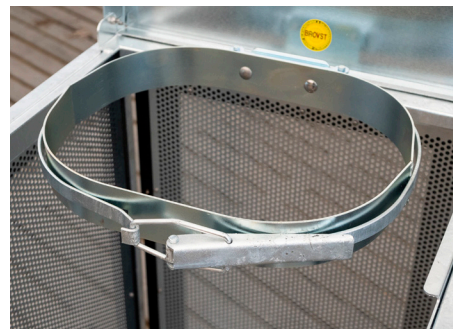

B206M Royal - Malet olieret fyrretræ

Fremstillet med en selv bærende ramme i galvaniseret vinkelstål

Leveres som standard med sækkering til plastsække

Monteres på flise eller med jordspyd. Kan også monteres med hjul

Brovst Blikvarer A/S
Hjejlevej 10
DK - 7480 Vildbjerg
(+45) 98 23 12 33
info@brovstblikvarer.dk
www.brovstblikvarer.dk

B206M ROYAL - MALET OLIERET FYRRETRÆ

- Fremstillet med en selv bærende ramme i galvaniseret vinkelstål, som diskret beskytter træet
- Stålrammen hindrer, at træet slår sig og forstærker samtidig miljøstativet
- Leveres som standard med sækkering til plastsække. Krængningsgaffel til papirsække kan tilvælges
- Mulighed for tilkøb af tilbehør og reservedele

MATERIALE

- Varmgalvaniseret stål
- Malet olieret fyrretræ
- Samlet med rustfrie bolte og møtrikker

MÅL

- Højde: 980 mm
- Bredde: 550 mm
- Dybde: 500 mm
- Vægt: 28 kg
- Sækkestørrelse: 110 L

MONTERING

- Monteres på flise eller med jordspyd.
- Kan også monteres med hjul