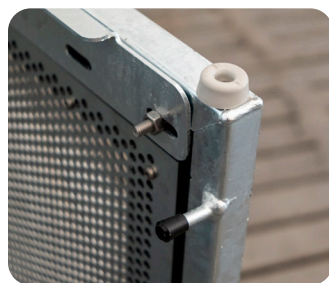

B206M Royal - Malet olieret fyrretræ

Fremstillet med en selv bærende ramme i galvaniseret vinkelstål

Leveres som standard med sækkering til plastsække

Monteres på flise eller med jordspyd. Kan også monteres med hjul

Brovst Blikvarer A/S
Hjejlevej 10
DK - 7480 Vildbjerg
(+45) 98 23 12 33
info@brovstblikvarer.dk
www.brovstblikvarer.dk

B206M ROYAL - MALET OLIERET FYRRETRÆ

- Fremstillet med en selv bærende ramme i galvaniseret vinkelstål, som diskret beskytter træet
- Stålrammen hindrer, at træet slår sig og forstærker samtidig miljøstativet
- Leveres som standard med sækkering til plastsække. Krængningsgaffel til papirsække kan tilvælges
- Mulighed for tilkøb af tilbehør og reservedele

MATERIALE

- Varmgalvaniseret stål
- Malet olieret fyrretræ
- Samlet med rustfrie bolte og møtrikker

MÅL

- Højde: 980 mm
- Bredde: 550 mm
- Dybde: 500 mm
- Vægt: 28 kg
- Sækkestørrelse: 110 L

MONTERING

- Monteres på flise eller med jordspyd.
- Kan også monteres med hjul