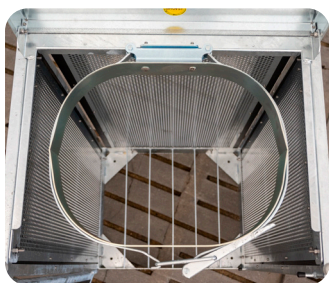

B206M Royal - Malet olieret fyrretræ

Fremstillet med en selv bærende ramme i galvaniseret vinkelstål

Leveres som standard med sækkering til plastsække

Monteres på flise eller med jordspyd. Kan også monteres med hjul

Brovst Blikvarer A/S
Hjejlevej 10
DK - 7480 Vildbjerg
(+45) 98 23 12 33
info@brovstblikvarer.dk
www.brovstblikvarer.dk

B206M ROYAL - MALET OLIERET FYRRETRÆ

- Fremstillet med en selv bærende ramme i galvaniseret vinkelstål, som diskret beskytter træet
- Stålrammen hindrer, at træet slår sig og forstærker samtidig miljøstativet
- Leveres som standard med sækkering til plastsække. Krængningsgaffel til papirsække kan tilvælges
- Mulighed for tilkøb af tilbehør og reservedele

MATERIALE

- Varmgalvaniseret stål
- Malet olieret fyrretræ
- Samlet med rustfrie bolte og møtrikker

MÅL

- Højde: 980 mm
- Bredde: 550 mm
- Dybde: 500 mm
- Vægt: 28 kg
- Sækkestørrelse: 110 L

MONTERING

- Monteres på flise eller med jordspyd.
- Kan også monteres med hjul