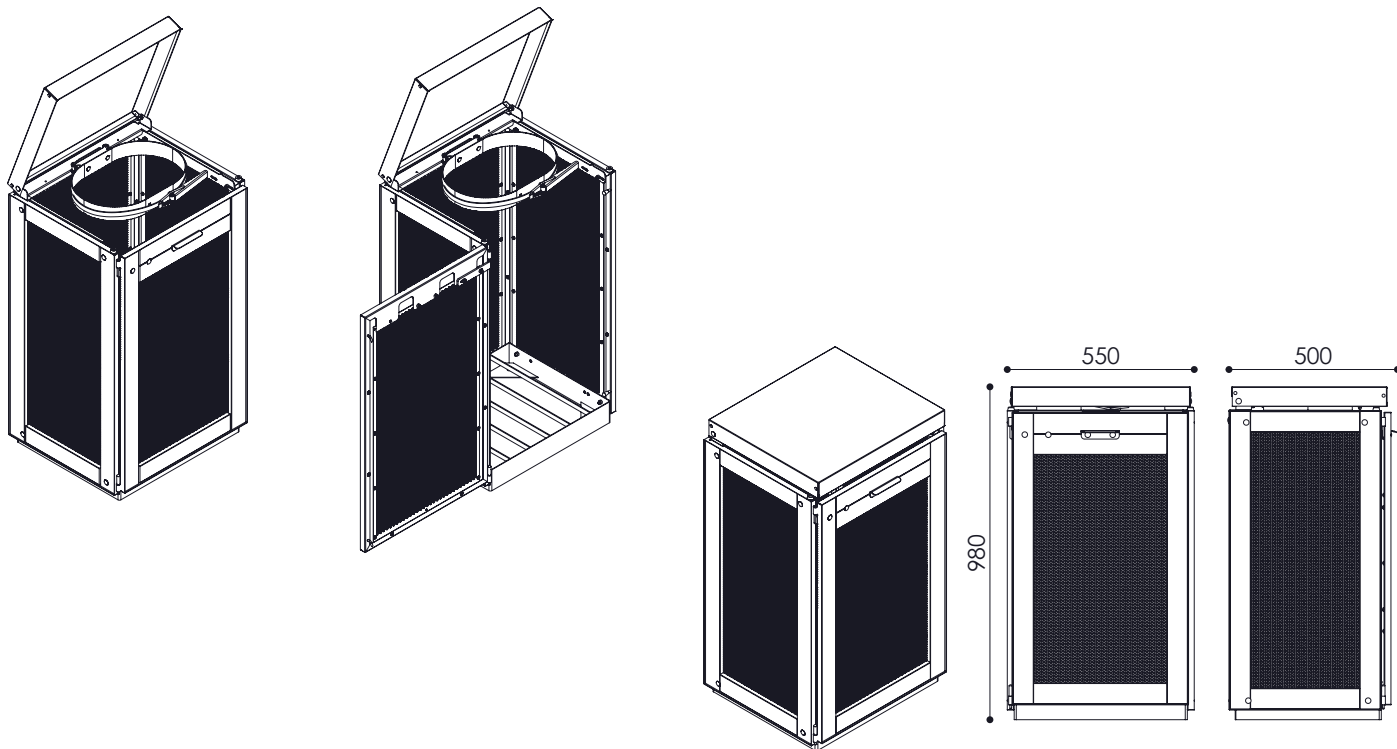

B206M Royal - Malet olieret fyrretræ

Fremstillet med en selv bærende ramme i galvaniseret vinkelstål

Leveres som standard med sækkering til plastsække

Monteres på flise eller med jordspyd. Kan også monteres med hjul

Brovst Blikvarer A/S
Hjejlevej 10
DK - 7480 Vildbjerg
(+45) 98 23 12 33
info@brovstblikvarer.dk
www.brovstblikvarer.dk

B206M ROYAL - MALET OLIERET FYRRETRÆ

- Fremstillet med en selv bærende ramme i galvaniseret vinkelstål, som diskret beskytter træet
- Stålrammen hindrer, at træet slår sig og forstærker samtidig miljøstativet
- Leveres som standard med sækkering til plastsække. Krængningsgaffel til papirsække kan tilvælges
- Mulighed for tilkøb af tilbehør og reservedele

MATERIALE

- Varmgalvaniseret stål
- Malet olieret fyrretræ
- Samlet med rustfrie bolte og møtrikker

MÅL

- Højde: 980 mm
- Bredde: 550 mm
- Dybde: 500 mm
- Vægt: 28 kg
- Sækkestørrelse: 110 L

MONTERING

- Monteres på flise eller med jordspyd.
- Kan også monteres med hjul