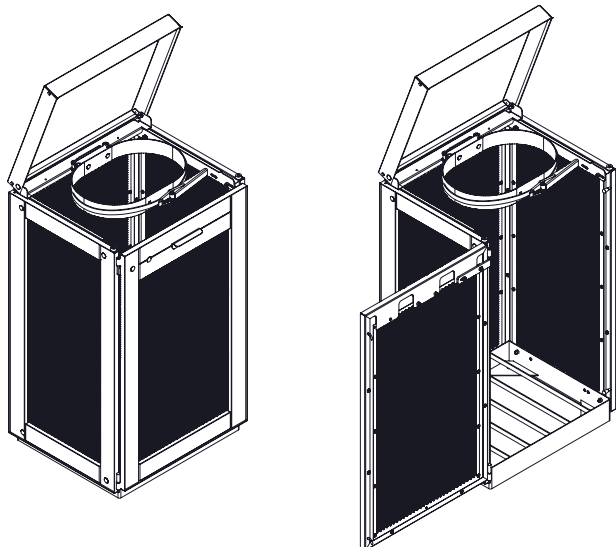

B206 Royal - Olieret fyrretræ

Fremstillet med en selv bærende ramme i galvaniseret vinkelstål
Leveres som standard med sækkering til plastsække
Monteres på flise eller med jordspyd. Kan også monteres med hjul

Brovst Blikvarer A/S
Hjejlevej 10
DK - 7480 Vildbjerg
(+45) 98 23 12 33
info@brovstblikvarer.dk
www.brovstblikvarer.dk

B206 ROYAL - OLIERET FYRRETRÆ

- Fremstillet med en selv bærende ramme i galvaniseret vinkelstål, som diskret beskytter træet
- Stålrammen hindrer, at træet slår sig og forstærker samtidig miljøstativet
- Leveres som standard med sækking til plastsække. Krængningsgaffel til papirsække kan tilvælges
- Mulighed for tilkøb af tilbehør og reservedele

MATERIALE

- Varmgalvaniseret stål
- Olieret fyrretræ
- Samlet med rustfrie bolte og møtrikker

MÅL

- Højde: 980 mm
- Bredde: 550 mm
- Dybde: 500 mm
- Vægt: 28 kg
- Sækkestørrelse: 110 L

MONTERING

- Monteres på flise eller med jordspyd.
- Kan også monteres med hjul