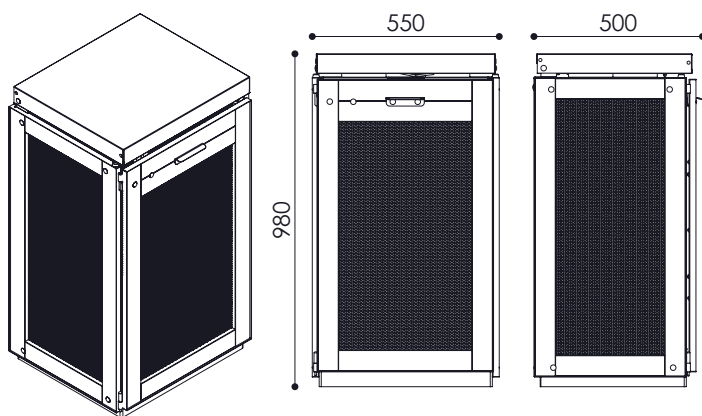

B206 Royal - Olieret fyrretræ

Fremstillet med en selv bærende ramme i galvaniseret vinkelstål
Leveres som standard med sækkering til plastsække
Monteres på flise eller med jordspyd. Kan også monteres med hjul

Brovst Blikvarer A/S
Hjejlevej 10
DK - 7480 Vildbjerg
(+45) 98 23 12 33
info@brovstblikvarer.dk
www.brovstblikvarer.dk

B206 ROYAL - OLIERET FYRRETRÆ

- Fremstillet med en selv bærende ramme i galvaniseret vinkelstål, som diskret beskytter træet
- Stålrammen hindrer, at træet slår sig og forstærker samtidig miljøstativet
- Leveres som standard med sækking til plastsække. Krængningsgaffel til papirsække kan tilvælges
- Mulighed for tilkøb af tilbehør og reservedele

MATERIALE

- Varmgalvaniseret stål
- Olieret fyrretræ
- Samlet med rustfrie bolte og møtrikker

MÅL

- Højde: 980 mm
- Bredde: 550 mm
- Dybde: 500 mm
- Vægt: 28 kg
- Sækkestørrelse: 110 L

MONTERING

- Monteres på flise eller med jordspyd.
- Kan også monteres med hjul