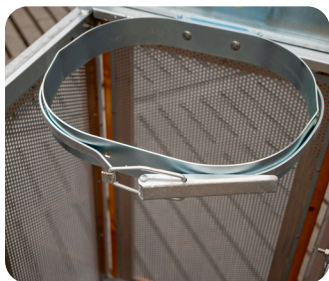

B206 Royal - Olieret fyrretræ

Fremstillet med en selv bærende ramme i galvaniseret vinkelstål
Leveres som standard med sækkering til plastsække
Monteres på flise eller med jordspyd. Kan også monteres med hjul

Brovst Blikvarer A/S
Hjejlevej 10
DK - 7480 Vildbjerg
(+45) 98 23 12 33
info@brovstblikvarer.dk
www.brovstblikvarer.dk

B206 ROYAL - OLIERET FYRRETRÆ

- Fremstillet med en selv bærende ramme i galvaniseret vinkelstål, som diskret beskytter træet
- Stålrammen hindrer, at træet slår sig og forstærker samtidig miljøstativet
- Leveres som standard med sækking til plastsække. Krængningsgaffel til papirsække kan tilvælges
- Mulighed for tilkøb af tilbehør og reservedele

MATERIALE

- Varmgalvaniseret stål
- Olieret fyrretræ
- Samlet med rustfrie bolte og møtrikker

MÅL

- Højde: 980 mm
- Bredde: 550 mm
- Dybde: 500 mm
- Vægt: 28 kg
- Sækkestørrelse: 110 L

MONTERING

- Monteres på flise eller med jordspyd.
- Kan også monteres med hjul